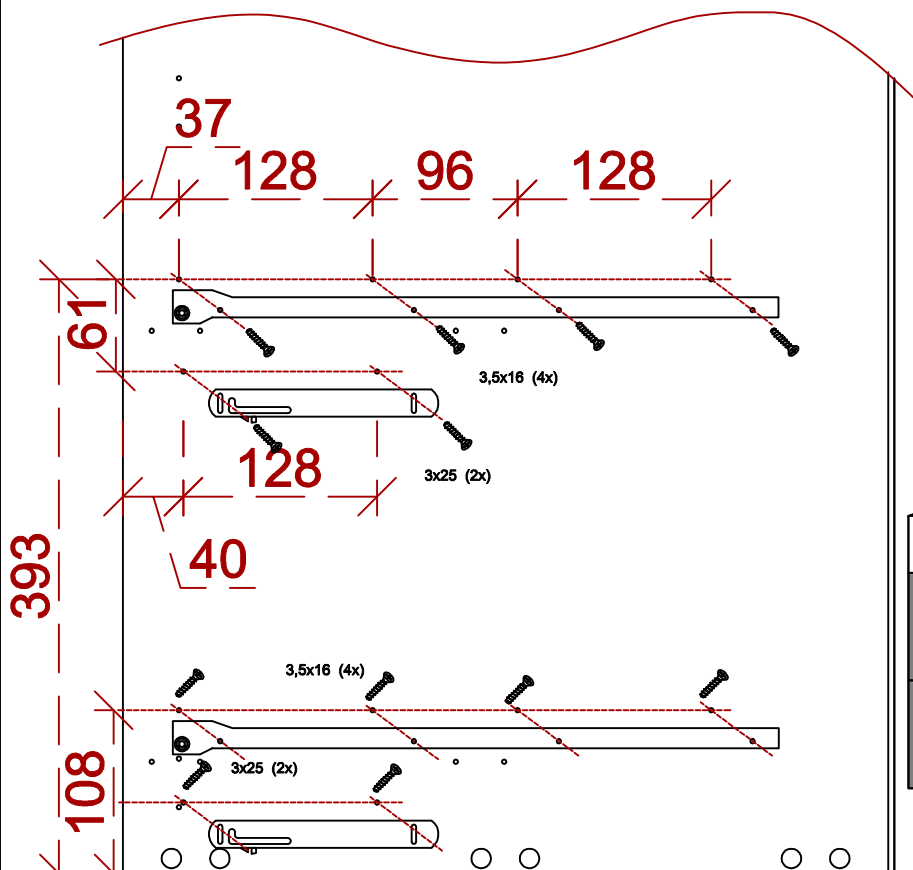

F39 2Z450

Z x2 	Q x56 3,5x16mm 	O x4 3x25mm 	
	J x4 Ø5 / Ø13mm 		

K1 VS450

K5 DS450